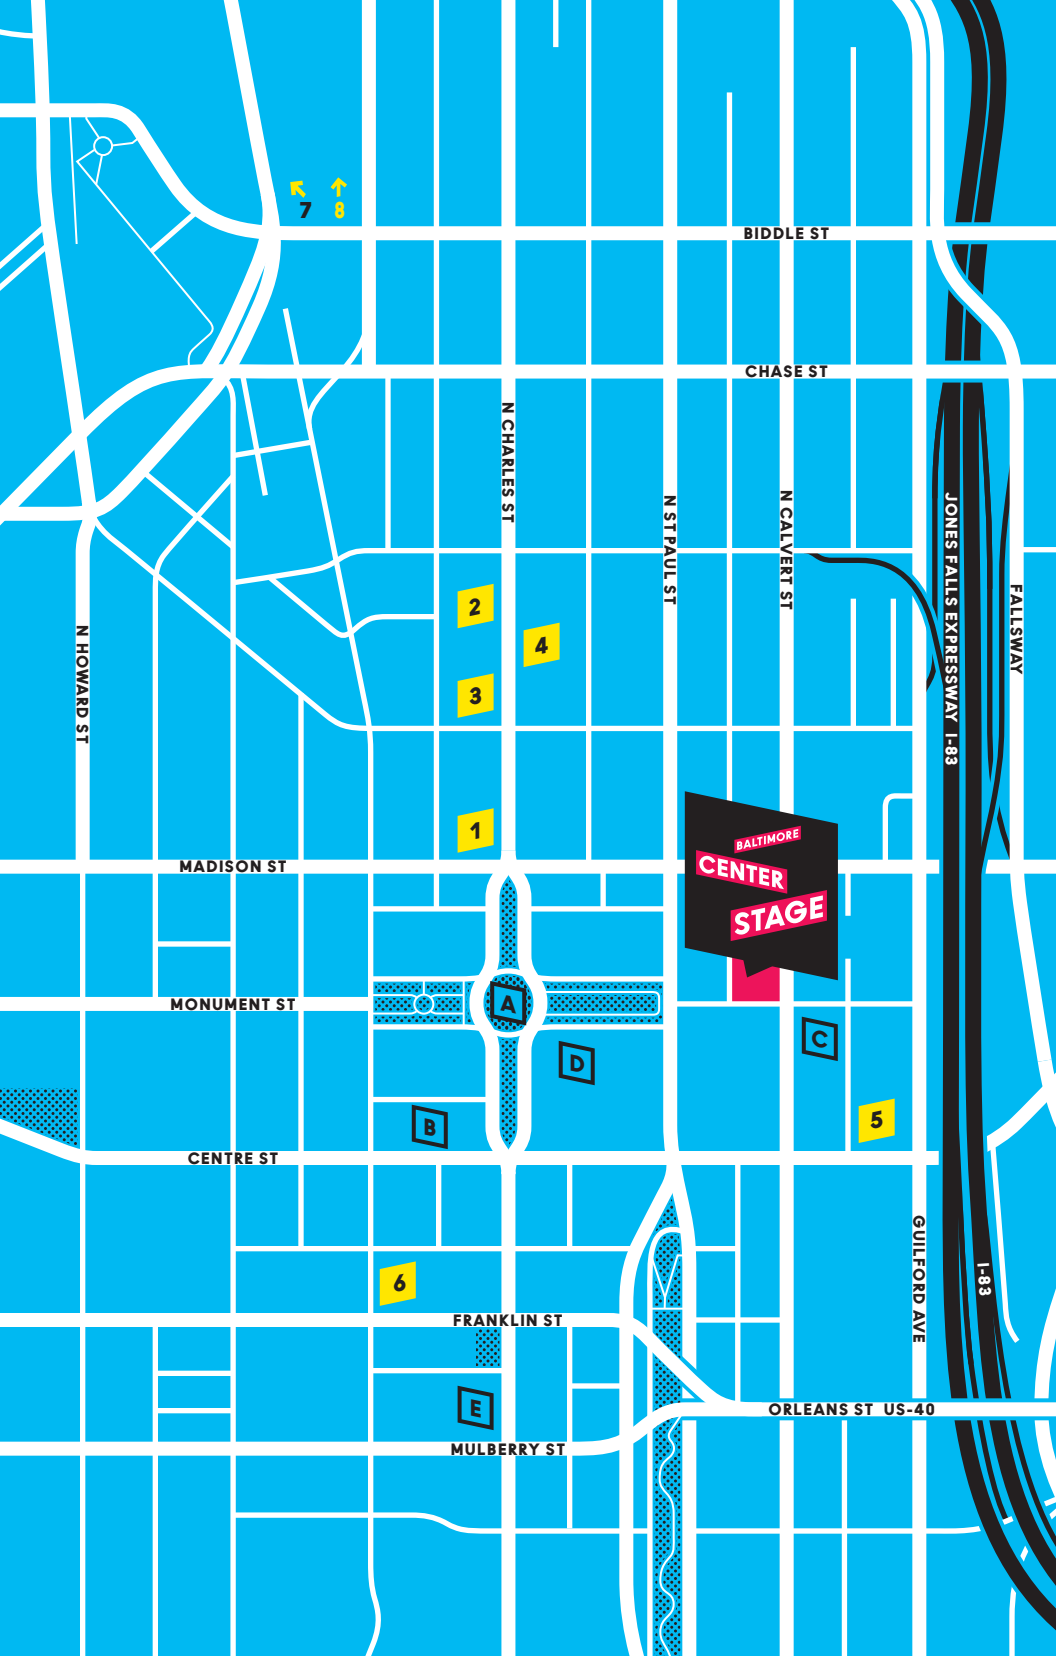

## 1 DINING PARTNERS

- 1. DOOBY'S**  
802 N. Charles St.  
410.609.3162
- 2. THE ELEPHANT**  
924 N. Charles St.  
443.447.7878
- 3. MARIE LOUISE BISTRO**  
904 N. Charles St.  
410.385.9946

- 4. MT. VERNON STABLE & SALOON**  
909 N. Charles St.  
410.685.7427
- 5. PLATES**  
210 E. Centre St.  
443.453.9139
- 6. POETS MODERN COCKTAILS & EATS**  
24 W. Franklin St.  
410.489.1580

## A LANDMARKS

- A. WASHINGTON MONUMENT**  
699 Washington Pl.
- B. THE WALTERS ART MUSEUM**  
600 N. Charles St.
- C. N. CALVERT ST. GARAGE**  
601 N. Calvert St.
- D. PEABODY INSTITUTE**  
1 E. Mt. Vernon Pl.
- E. ENOCH PRATT FREE LIBRARY**  
400 Cathedral St.

## → FARTHER AFIELD

- 7. THE CLASSIC CATERING PEOPLE**  
99 Painters Mill Rd.  
Owings Mills  
410.356.1666
- 8. GERTRUDE'S**  
10 Art Museum Dr.  
410.889.3399

KEY

1 DINING PARTNER

A LANDMARK